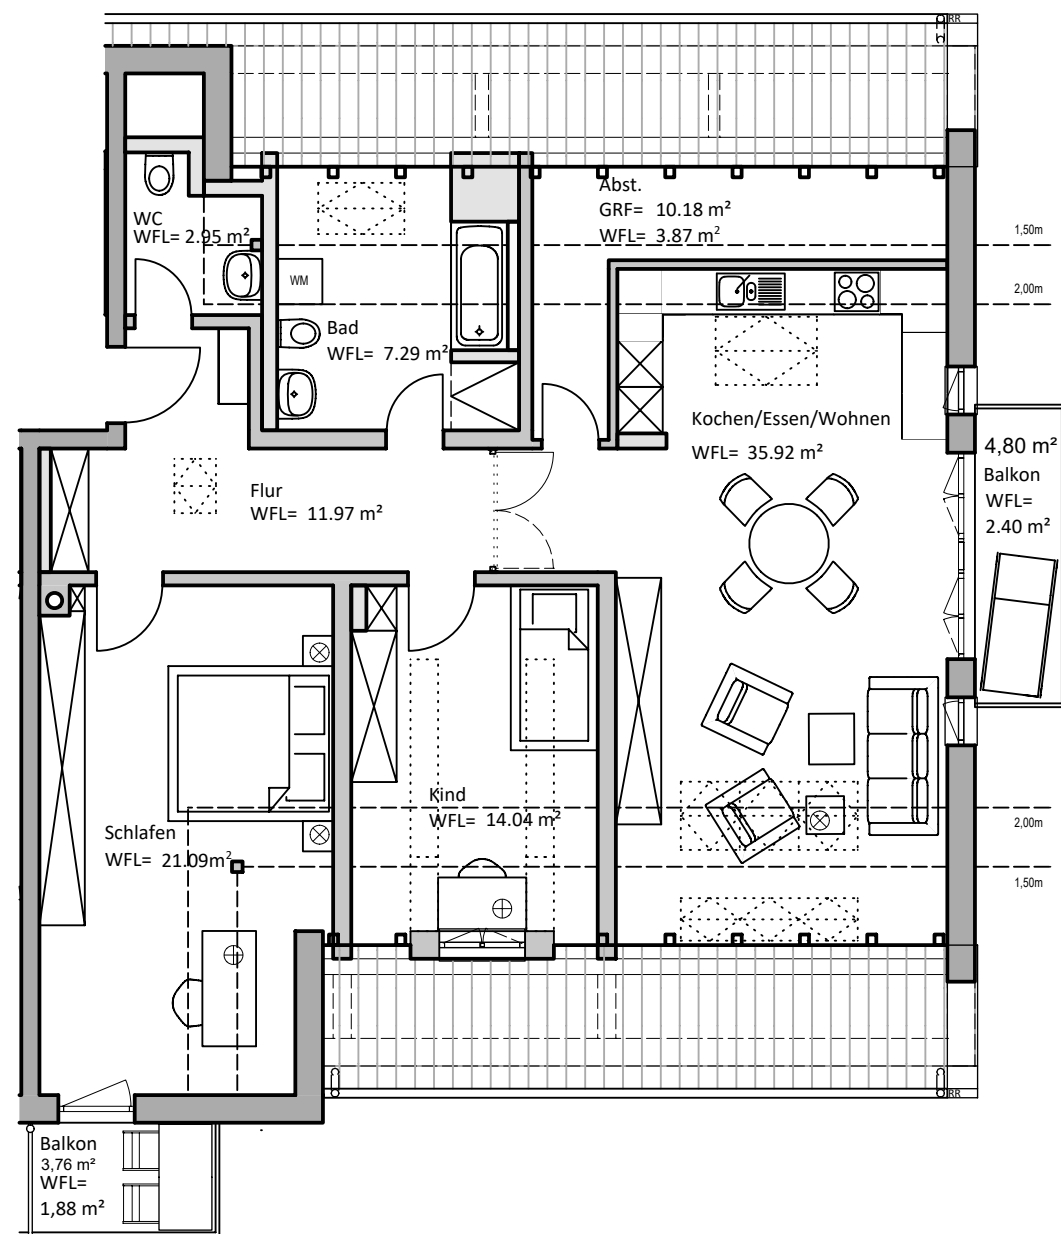

Zuhause inVelden

ENTWURF WOHNUNG 12
3 ZIMMER

Bezeichnung	Funktion	Grundfläche [m ²]	Wohnfläche [m ²]
Wohnung 12			
	Abstelle	10,18	3,87
	Bad	10,91	7,29
	Balkon	3,75	1,88
	Balkon	4,80	2,40
	Flur	12,25	11,97
	Kind	15,98	14,04
	Kochen / Essen / Wohnen	42,45	35,92
	Schlafen	24,97	21,09
	WC	3,34	2,95
Summe Wohnung 12		128,61	101,39